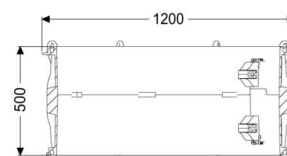

## Przedłużka 500 mm, do modułu studzienki LW1000

### Wymiary

Ciężar netto  
Ciężar brutto  
Wymiar opakowania: dł.  
Wymiar opakowania: szer.  
Wymiar opakowania: wys.

25,7 kg  
44,2 kg  
1200 mm  
1200 mm  
677 mm